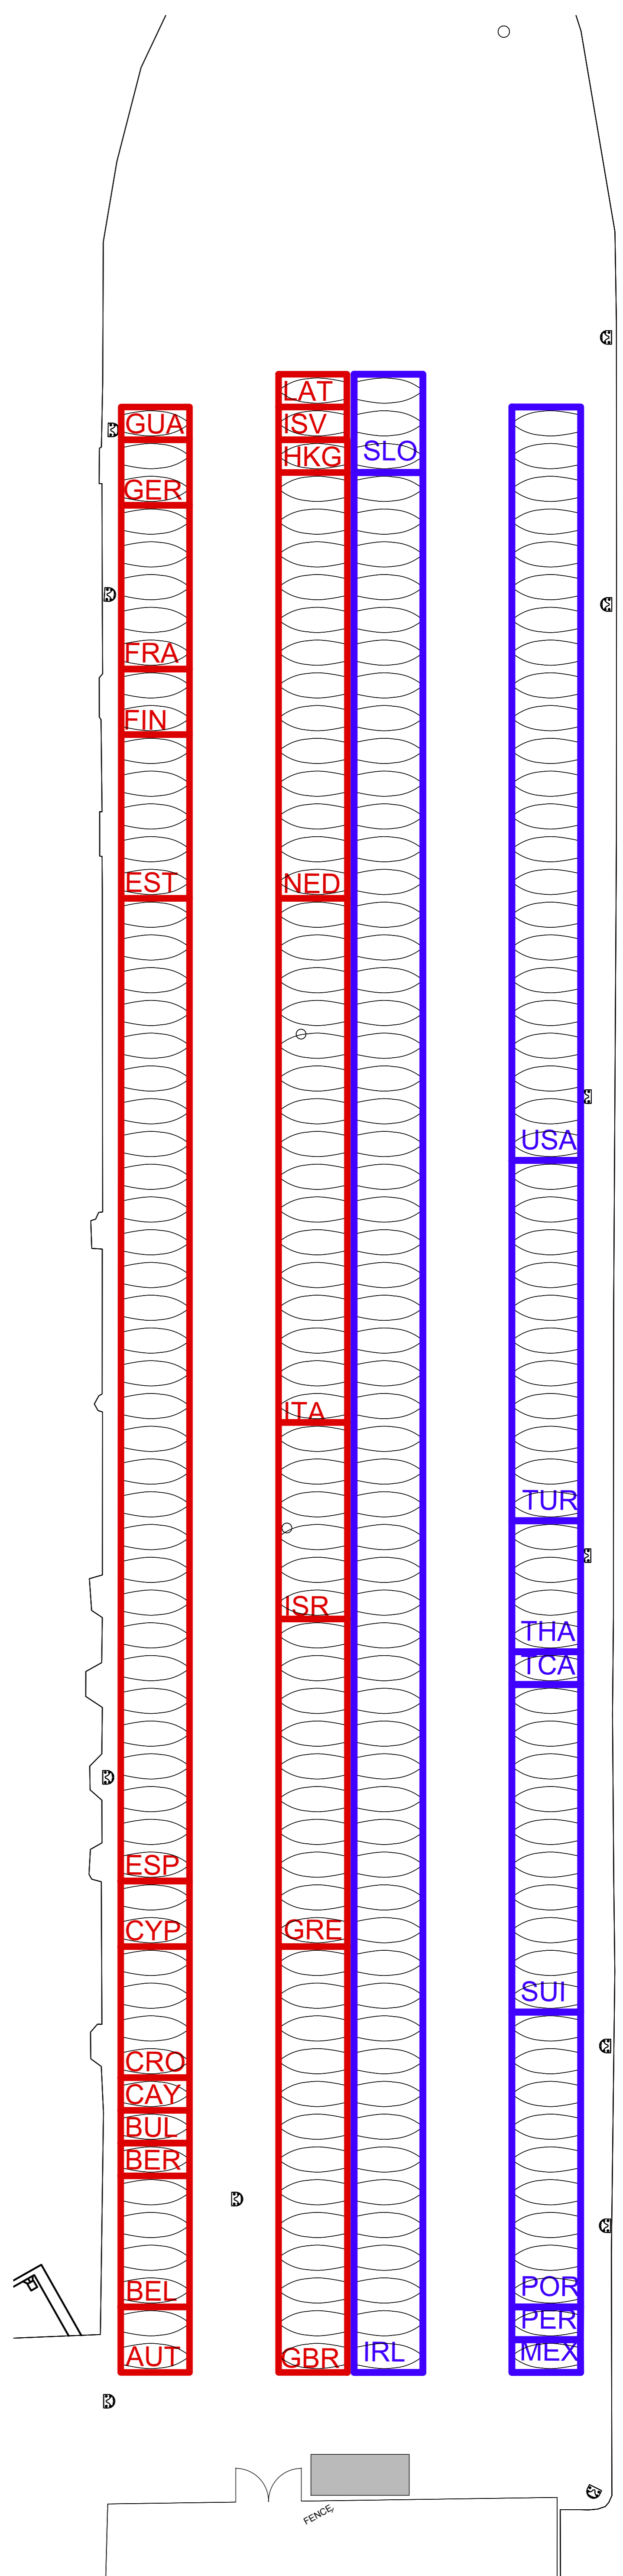

LAUNCHING

PARKING